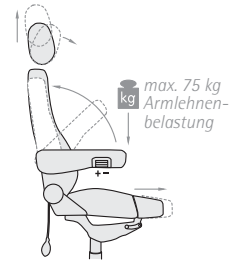

Komfortabel und strapazierfähig!

Der **operator 24** ist großzügig dimensioniert und zeichnet sich durch seine ergonomisch geformten und äußerst robusten Sitz- und Rückenpolster aus. Die Verstellfunktionen sind benutzerfreundlich angeordnet.

Serienmäßig mit pneumatischer Lendenwirbelstütze.

Mechanik zur stufenlosen Einstellung der Rückenlehne.

Auszieh- und neigbare Kopfstütze, stufenlose Verstellung der Armlehnen, Sitztiefenverstellung.

Der Federdruck läßt sich an das Körpergewicht anpassen.

robuster Sitz mit verstellbarer Beinauflage

- Spezielle Mechanik zur stufenlosen Einstellung der Rückenlehne
- serienmäßig mit pneumatischer Lendenwirbelstütze
- auszieh- und neigbare Kopfstütze
- stufenlose Verstellung der Armlehnen
- Sitztiefenverstellung
- der Federdruck läßt sich an das Körpergewicht anpassen