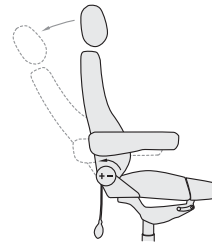

operator 24 ■

24-Stunden-Komfort

operator 24 ist ausschließlich in einem sehr strapazierfähigem Bezugsstoff, mit ca. 500.000 Scheuertouren erhältlich. Folgende Farbe ist lieferbar: schwarz 48-84.

24 Stunden im Einsatz.

Komfortabel und strapazierfähig!

Der **operator 24** ist großzügig dimensioniert und zeichnet sich durch seine ergonomisch geformten und äußerst robusten Sitz- und Rückenpolster aus. Die Verstellfunktionen sind benutzerfreundlich angeordnet.

Serienmäßig mit pneumatischer Lendenwirbelstütze.

Mechanik zur stufenlosen Einstellung der Rückenlehne.

Auszieh- und neigbare Kopfstütze, stufenlose Verstellung der Armlehnen, Sitztiefenverstellung.

Der Federdruck läßt sich an das Körpergewicht anpassen.

robuster Sitz mit verstellbarer Beinauflage

- Spezielle Mechanik zur stufenlosen Einstellung der Rückenlehne
- serienmäßig mit pneumatischer Lendenwirbelstütze
- auszieh- und neigbare Kopfstütze
- stufenlose Verstellung der Armlehnen
- Sitztiefenverstellung
- der Federdruck läßt sich an das Körpergewicht anpassen