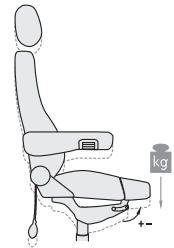

Komfortabel und strapazierfähig!

Der **operator 24** ist großzügig dimensioniert und zeichnet sich durch seine ergonomisch geformten und äußerst robusten Sitz- und Rückenpolster aus. Die Verstellfunktionen sind benutzerfreundlich angeordnet.

Serienmäßig mit pneumatischer Lendenwirbelstütze.

Mechanik zur stufenlosen Einstellung der Rückenlehne.

Auszieh- und neigbare Kopfstütze, stufenlose Verstellung der Armlehnen, Sitztiefenverstellung.

Der Federdruck läßt sich an das Körpergewicht anpassen.

robuster Sitz mit verstellbarer Beinauflage

- Spezielle Mechanik zur stufenlosen Einstellung der Rückenlehne
- serienmäßig mit pneumatischer Lendenwirbelstütze
- auszieh- und neigbare Kopfstütze
- stufenlose Verstellung der Armlehnen
- Sitztiefenverstellung
- der Federdruck läßt sich an das Körpergewicht anpassen